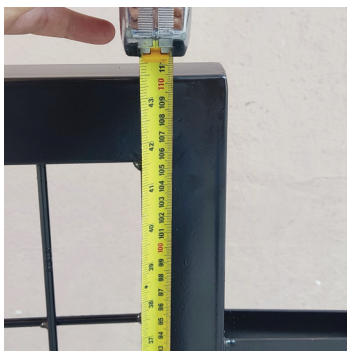

ขนาดแผงเหล็กกันตะแกรงพ่นสีดำ

Dimension Sheet

แผงกัน ยาว 150 cm.

แผงกัน สูง 110 cm.

แผงกัน กว้าง 62 cm.

กล่องเหล็ก 5x5 cm.

ช่องตะแกรงเหล็ก กว้าง 6 cm.

ช่องตะแกรงเหล็ก สูง 11 cm.