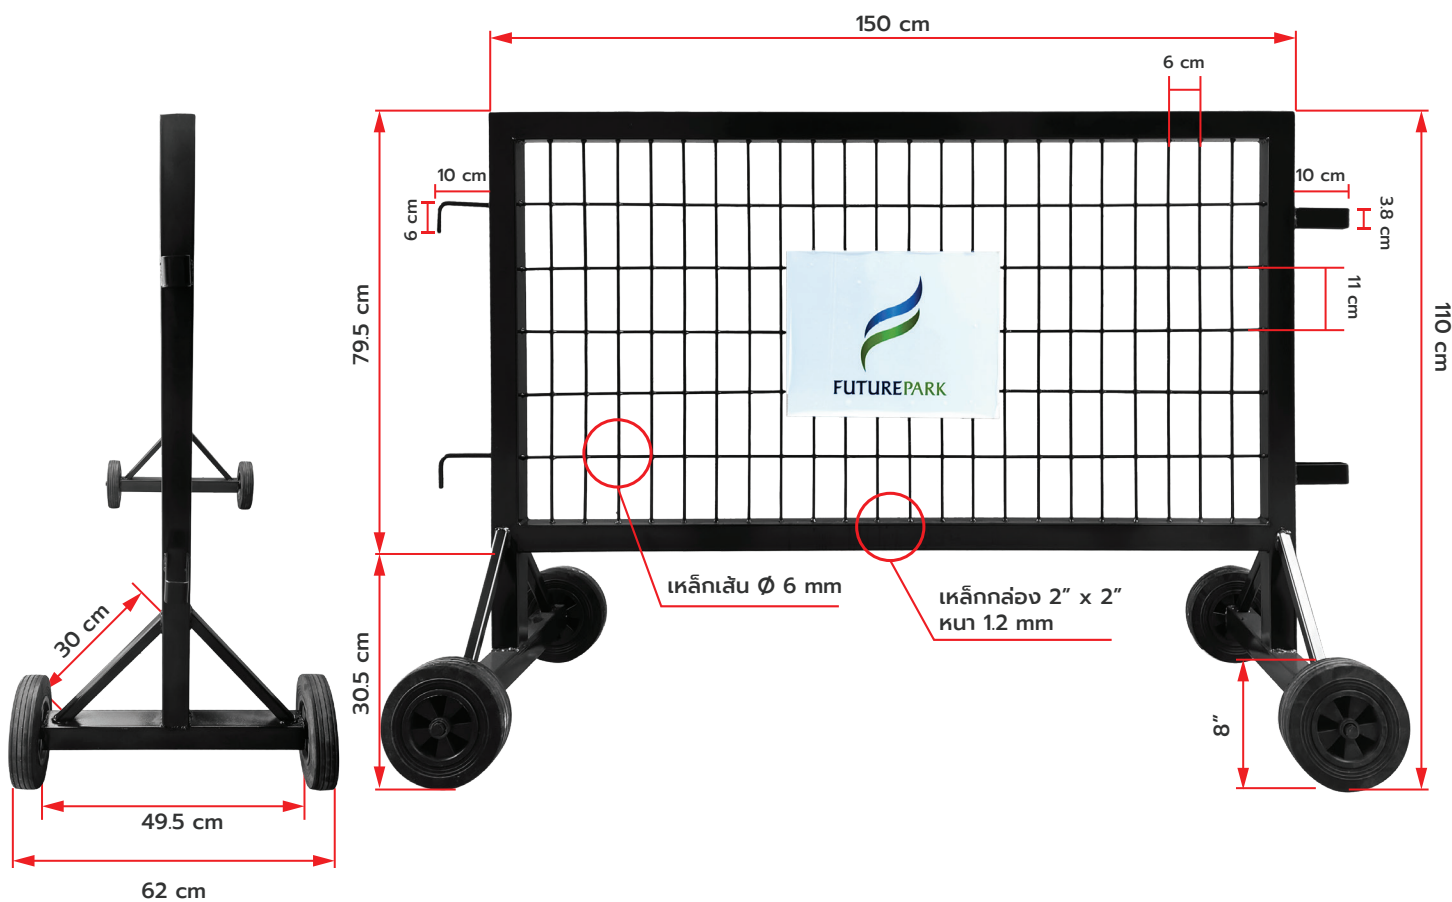

ขนาดแผงเหล็กกันตะแกรงพ่นสีดำ

Dimension Sheet

แผงกัน ยาว 150 cm.

แผงกัน สูง 110 cm.

แผงกัน กว้าง 62 cm.

กล่องเหล็ก 5x5 cm.

ช่องตะแกรงเหล็ก กว้าง 6 cm.

ช่องตะแกรงเหล็ก สูง 11 cm.